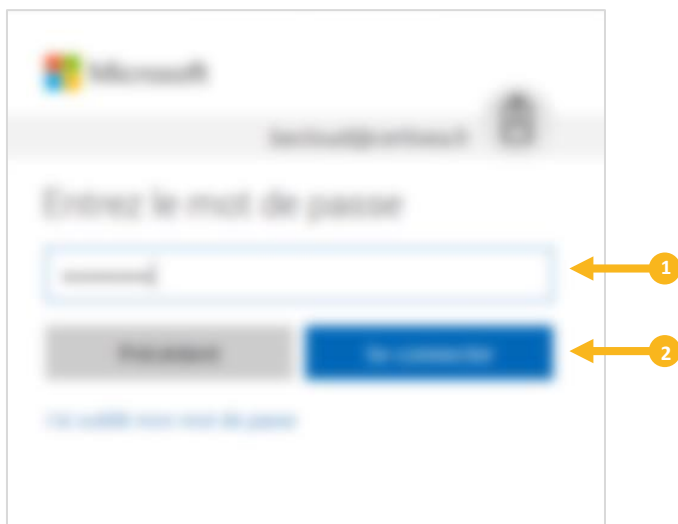

1. 5 La page du **tableau de bord** apparaît.

1. 6 Pour gérer les licences, dans le menu de gauche, cliquez sur **Subscription**. La page des **abonnements** apparaît.

Provider	Friendly Name	Creation Date	Quantity	Commitment End Date	Auto Renewable	Status	Is Trial	Billing Cycle	Addons
Microsoft	Exchange Online (Plan 1)	15/02/2022	11	14/02/2023	Yes	Active	No	Monthly	0
Microsoft	Microsoft 365 F3	15/02/2022	16	14/02/2023	Yes	Active	No	Monthly	0
Microsoft	Azure plan	12/05/2020	1	31/12/9999	No	Active	No	Monthly	0
Microsoft	Microsoft 365 Business Premium	15/02/2022	46	14/02/2023	Yes	Active	No	Monthly	0

Depuis cette page, vous avez accès immédiatement à **l'ensemble des abonnements** que vous avez souscrits et le nombre de licences contenues dans chaque abonnement.
Par exemple : Vous disposez d'un abonnement Office Business Premium avec 40 licences.