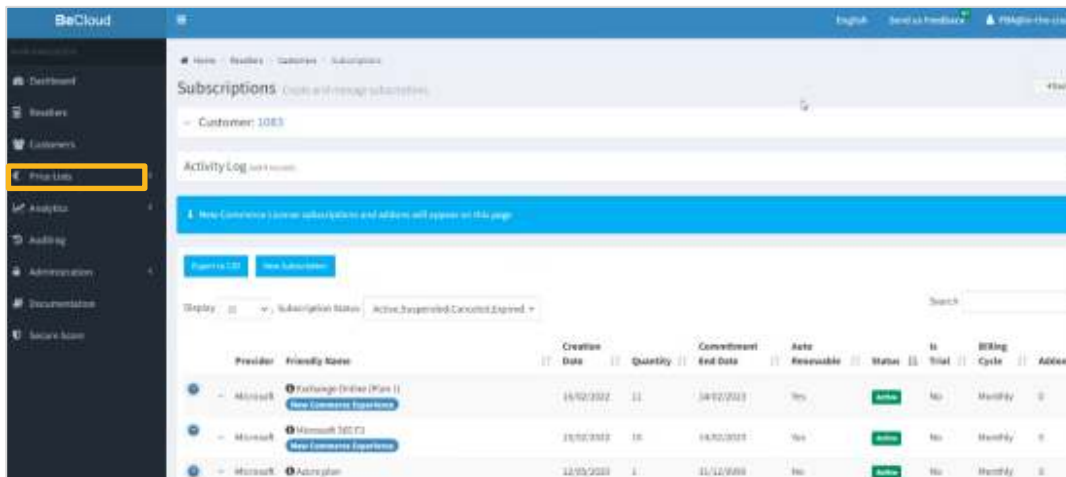

# Accès au prix sur Cloud Cockpit

Ce mode opératoire permet d'expliquer les étapes pour avoir aux prix pour toutes les licences. Ce prix est maintenu à jour sur la plateforme Cloud Cockpit.

- 1 **Connectez-vous à Cloud Cockpit** avec vos identifiants Office 365, en vous rendant sur cette adresse: <https://csp.be-cloud.fr> ou sur le lien fourni par votre partenaire Be-Cloud.
- 2 Pour avoir accès aux différents prix, rendez-vous dans la colonne à gauche sur l'onglet **Price Lists**

- 3 Sélectionnez ensuite le module **Offers** pour les licences ou **Microsoft Azure**

- 4 Vous arrivez sur une page où vous pouvez choisir la licence qui vous intéresse pour en obtenir le **prix**. Référez vous à la **colonne ERP**

The screenshot displays the 'Offers Price List' interface in BeCloud. The page title is 'Offers Price List' and it includes a subtitle: 'See pricing information for Citrix IaaS, Exchange Mobility Services, and Microsoft Dynamics CRM'. There are buttons for 'Apply to All' and 'See Offer'. Below the title, there are filters for 'Display', 'Provider', 'Category', and 'Currency'. A search bar is highlighted with a red box, containing the text 'Search by offer name' and a search input field with the word 'search' inside. The table below lists various offers with columns: Provider, Offer ID, Offer Name, External ID, Billing Type, Secondary License, Supported Billing Cycles, Currency, Price, and ERP.