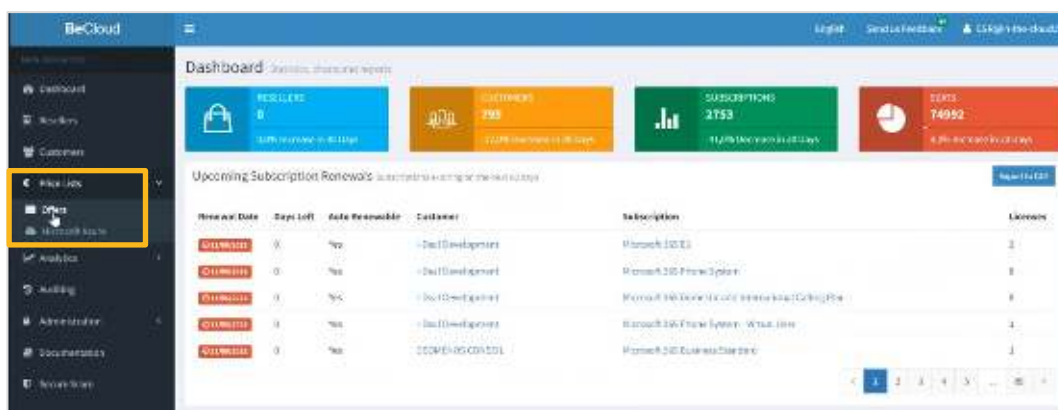

# Accès au prix sur Cloud Cockpit

Ce mode opératoire permet d'expliquer les étapes pour avoir aux prix pour toutes les licences. Ce prix est maintenu à jour sur la plateforme Cloud Cockpit.

- 1 **Connectez-vous à Cloud Cockpit** avec vos identifiants Office 365, en vous rendant sur cette adresse: <https://csp.be-cloud.fr> ou sur le lien fourni par votre partenaire Be-Cloud.
- 2 Pour avoir accès aux différents prix, rendez-vous dans la colonne à gauche sur l'onglet **Price Lists**

- 3 Sélectionnez ensuite le module **Offers** pour les licences ou **Microsoft Azure**

- 4 Vous arrivez sur une page où vous pouvez choisir la licence qui vous intéresse pour en obtenir le **prix**. Référez vous à la **colonne ERP**

The screenshot displays the 'Offers Price List' interface in BeCloud. The page title is 'Offers Price List' and it includes a subtitle: 'See pricing information for Citrix IaaS, Exchange Mobility Services, and Microsoft Dynamics CRM'. There are buttons for 'Apply to All' and 'See Offer'. Below the title, there are filters for 'Display', 'Provider', 'Category', and 'Currency'. A search bar is highlighted with a red box, containing the text 'Search by offer name' and a search input field with the word 'search' inside. The table below lists various offers with columns: Provider, Offer ID, Offer Name, External ID, Billing Type, Secondary License, Supported Billing Cycles, Currency, Price, and ERP.