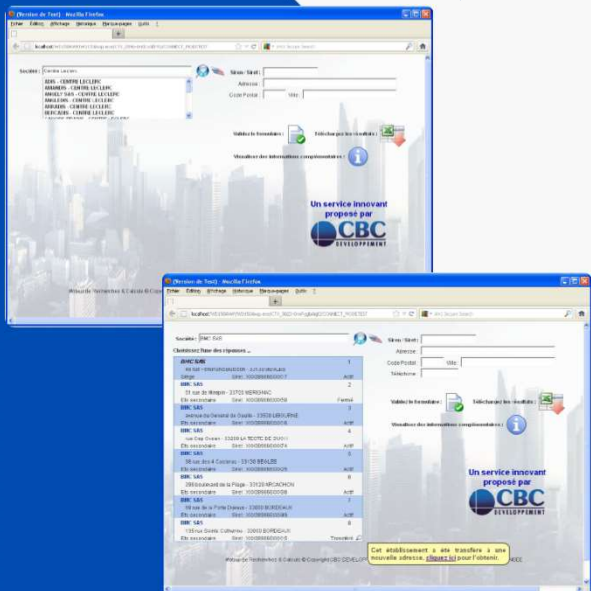

Évitez automatiquement les doublons et mettez votre base entreprises sous surveillance :

- Défaillances
- Disparitions et déménagements
- Nouvelles adresses

Fonctionnalités

- Nombreux modes de requêtes : France, département
- Réponses dynamiques
- Choix dans la liste de réponse
- Siretisation
- Données INSEE / BODACC