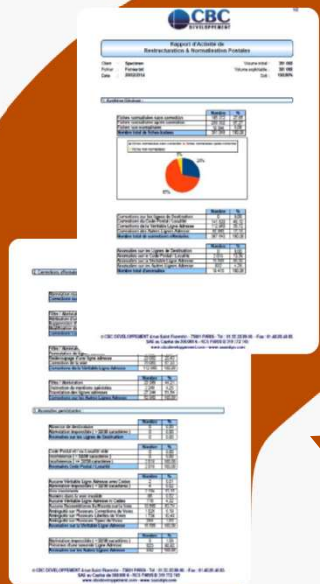

Ne jetez pas vos envois

directement dans la corbeille

Contrôlez et normalisez
vos adresses postales

Augmentez votre capacité
de géocodage

Les processus pour

maîtriser vos adresses postales

Traitement par lots

- ❑ Importez votre fichier CSV
- ❑ Correction automatique par DQM Adresses
- ❑ Rapport complet des champs modifiés par DQM Adresses
- ❑ Indicateurs d'anomalies à modifier manuellement

Normalisation à la saisie