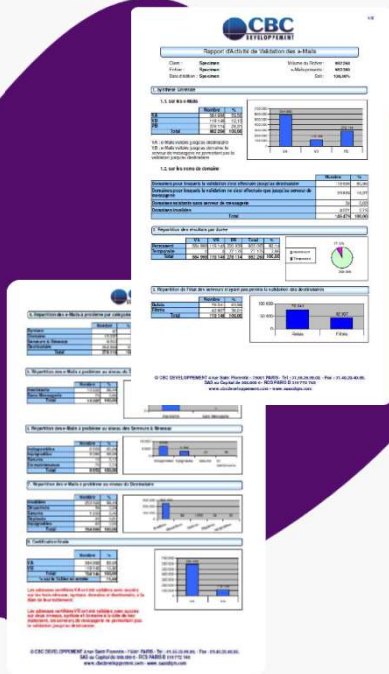

Traitement par lots

- Analyse de votre base e-mail Dynamics
- Rapport complet de validité incluant :
 - Syntaxe
 - Nom de domaine
 - Serveur et réseaux
 - Destinataire

Temps réel online

- Contrôle instantané lors de la saisie de son e-mail par un utilisateur online avec alertes